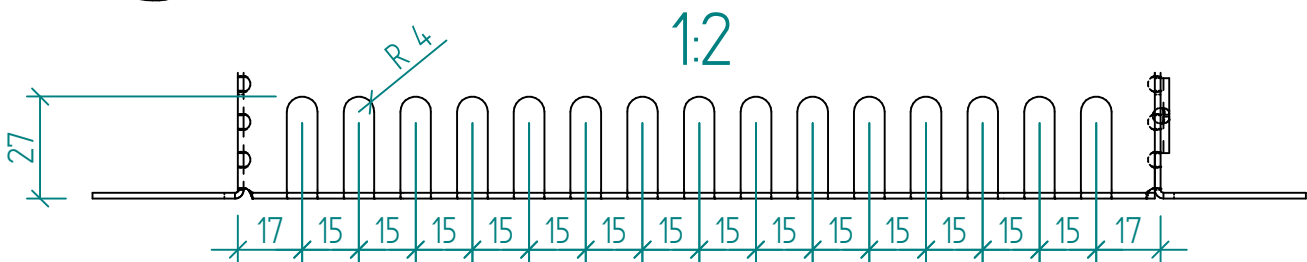

SPRSO 250 x 200

SPROFIL

Název	Code	Materiál	Hmotnosť	Tloušťka materiálu
SPRSO 250 x 200	020104_250200_AL15	Hliník AW 1050	0,963 kg	1,500 mm