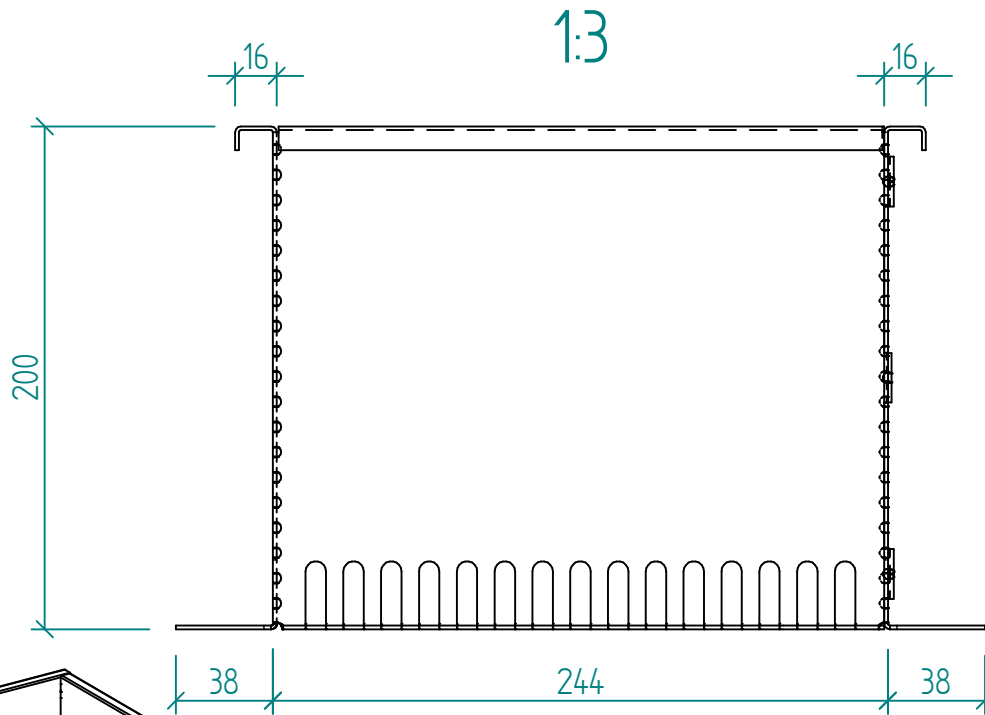

SPRSO 250 x 200

SPROFIL

Název	Code	Materiál	Hmotnosť	Tloušťka materiálu
SPRSO 250 x 200	020104_250200_AL15	Hliník AW 1050	0,963 kg	1,500 mm